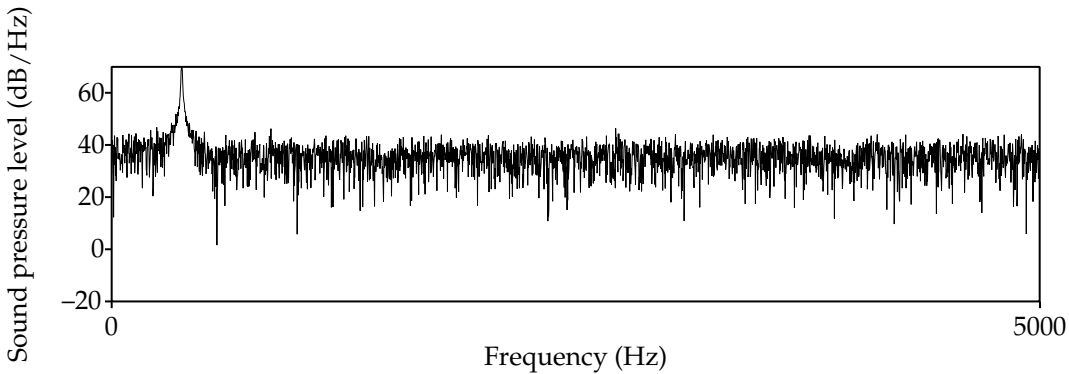

Sinustoon, 337 Hz

Fluittoon, 1024 Hz