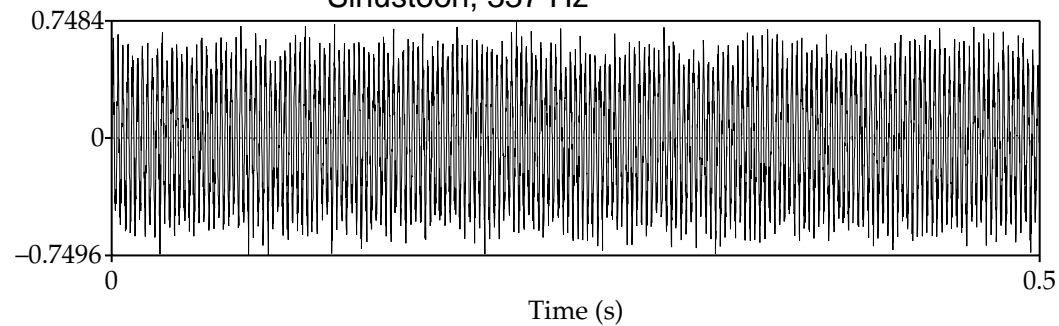

Sinustoon, 337 Hz

Fluittoon, 1024 Hz